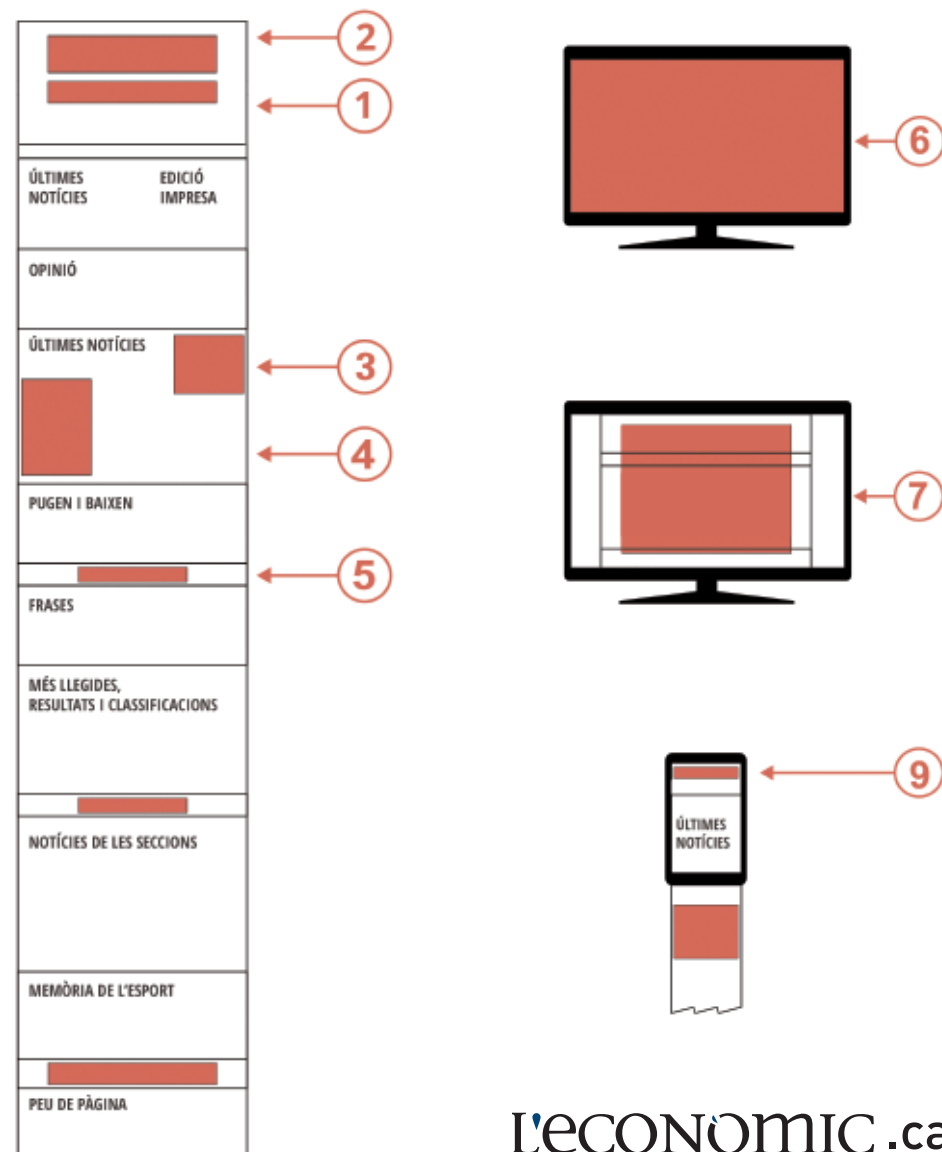

Ubicació	Mida	PREU per miler d'impressions
1	MEGABÀNER 728x90 píxels Altres mides: 980x90, 972x90, 970x90, 972x30 píxels	12 €
2	BILLBOARD 970x250 píxels Altres mides: 997x250 i 980x250, 972x250 píxels	18 €
3	ROBAPÀGINES 300x250 píxels	12 €
	ROBAPÀGINES AMB VÍDEO O DESPLEGABLE 300x250 píxels	15 €
	ROBAPÀGINES DESPLEGABLE AMB VÍDEO 300x250 píxels	18 €
4	DOBLE ROBAPÀGINES 300x600 píxels	18 €
5	CINTA 320x30 píxels Altres mides: 348x40, 348x50 i 348x100 píxels	10 €
6	WALL Ocupa tota la pantalla	Consulteu
7	CORTINETA 800x600 píxels	Consulteu
8	PATROCINI SECCIÓ 537x60 píxels	Consulteu
9	MÒBILS Megabàner: 320x100, 300x50 píxels Robapàgines: 320x50, 300x251 píxels Doble Robapàgines: 300x600 píxels	Consulteu

Característiques tècniques:

- El pes màxim d'un bàner és de 50 kB
- El format del bàner pot ser:
  - SWF (Flash). Permet text i moviment. Versió 9 o inferior. Hi ha la possibilitat d'afegir un GIF de seguretat per mostrar als navegadors que no tinguin Flash
  - GIF. Permet text i moviment
  - JPG (JPEG). No permet moviment
  - Text (HTML). Pot contenir text, enllaços i imatges

leECONOMIC.cat

Més informació:

<https://www.leconomic.cat/epa/publicitat/web.html>