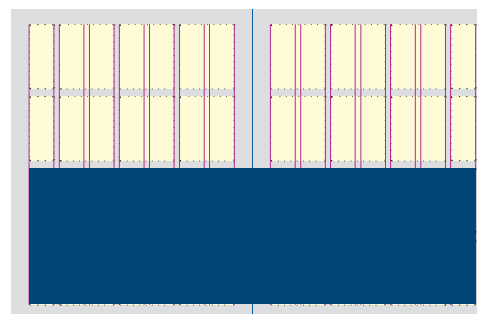

Tancament i lliurament d'originals:

Com a mínim 15 dies abans de la data de publicació, a les 12 h

Mides de publicitat 4 mòduls x 7 columnes

Doble plana
Mides a caixa: 490 mm x 308,02 mm
Mides a sang: 536 mm x 346 mm

Plana
Mides a caixa: 225 mm x 308,02 mm
Mides a sang: 268 mm x 346 mm

Mitja plana
Mides: 225 mm x 149,85 mm

Doble mitja plana
Mides: 490 mm x 149,85 mm

Mitja plana vertical
Mides: 126 mm x 308,02 mm

Peu vertical
Mides: 60 mm x 308,02 mm

Faldó
Mides: 225 mm x 70,76 mm

Portada Econòmic (1x2)
Mides: 71 mm x 65 mm

17.055
Usuaris únics
al mes

50.080
Pàgines vistes

24.892
Visites

Ubicació	Mida	PREU per miler d'impressions
1	MEGABÀNER 728x90 píxels Altres mides: 980x90, 972x90, 970x90, 972x30 píxels	12 €
2	BILLBOARD 970x250 píxels Altres mides: 997x250 i 980x250, 972x250 píxels	18 €
3	ROBAPÀGINES 300x250 píxels	12 €
	ROBAPÀGINES AMB VÍDEO O DESPLEGABLE 300x250 píxels	15 €
	ROBAPÀGINES DESPLEGABLE AMB VÍDEO 300x250 píxels	18 €
4	DOBLE ROBAPÀGINES 300x600 píxels	18 €
5	CINTA 320x30 píxels Altres mides: 348x40, 348x50 i 348x100 píxels	10 €
6	WALL Ocupa tota la pantalla	Consulteu
7	CORTINETA 800x600 píxels	Consulteu
8	PATROCINI SECCIÓ 537x60 píxels	Consulteu
9	MÒBILS Megabàner: 320x100, 300x50 píxels Robapàgines: 320x50, 300x251 píxels Doble Robapàgines: 300x600 píxels	Consulteu